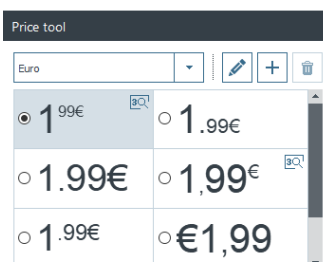

Idéal pour:

Boulangers, bouchers, chefs pâtisseries, chocolatiers, fromagers, poissonniers, traiteurs, caves à vins, supermarchés, services de restauration...