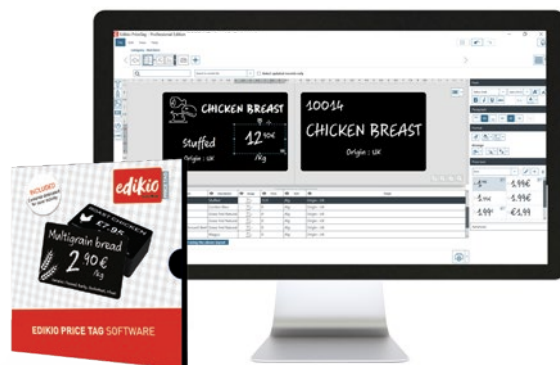

# LOGICIEL EDIKIO PRICE TAG

UN OUTIL SIMPLE POUR LES COMMERÇANTS

CRÉEZ ET PERSONNALISEZ EFFICACEMENT VOS ÉTIQUETTES DE PRIX

**Avec le logiciel Edikio Price Tag, vous pouvez créer et personnaliser rapidement des étiquettes de prix attractives directement sur votre point de vente.**

Ces étiquettes et cartes sont imprimées sur un support plastique aux formats carte de crédit (85,6 mm x 54 mm) ou longs (120 x 50 mm et 150 x 50 mm), en mode portrait ou paysage. Le logiciel Edikio Price Tag vous offre un maximum de flexibilité pour imprimer vos étiquettes et ainsi obtenir un rendu professionnel grâce à :

- Une interface intuitive
- Des assistants graphiques pour une utilisation facile
- Des catégories pour gérer vos produits comme vous le faites dans votre magasin
- L'importation de votre liste d'articles à partir de fichiers Excel, CVS, TXT
- La compatibilité macOS et Windows®

## Des contenus riches et personnalisables

Quelle que soit votre activité, le logiciel Edikio Price Tag est doté d'un contenu riche dédié à vos besoins :

- Des exemples de listes d'articles pour un démarrage rapide
- Une bibliothèque de 200 modèles d'étiquettes entièrement personnalisables
- Plus de 400 images afin d'illustrer toutes les activités
- Une police de caractères «Edikio Chalk» spécialement développée pour le logiciel, imitant l'écriture à la craie afin de donner un look traditionnel à vos étiquettes